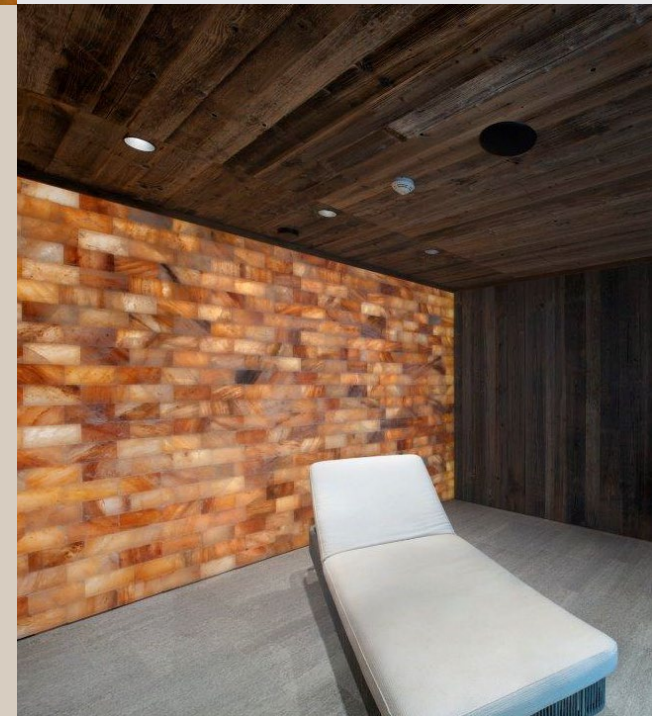

Помещения для спа-процедур

Как и паровая баня, другие спа-процедуры имеют положительный эффект для здоровья. В первую очередь, разница заключается в получаемых впечатлениях от банных процедур, а также в планировке или дизайне спа-зоны. В основе всех спа-процедур лежат проверенные традиционные методы очищения родом из восточных стран. Каждая из процедур разделена на несколько этапов. Вы можете установить кабины для банных процедур любого из четырех типов: хамам, кальдарий, тепидарий или лаконик.