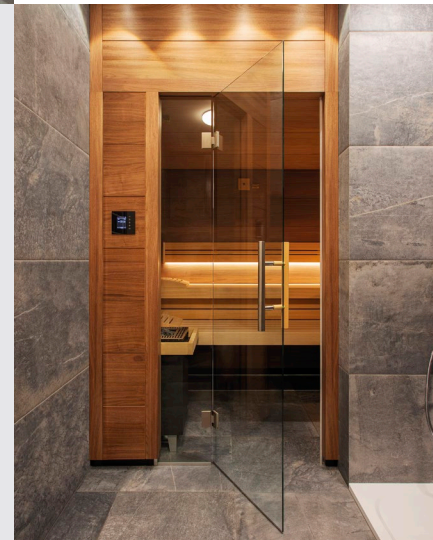

Биосауна

Комбинированная сауна с несколькими видами банных процедур.

- Доступны 5 вариантов: финская, воздушная, тропическая, ароматическая и мягкая паровая баня
- Простая установка программы
- Подходит для людей с повышенным кровяным давлением и детей

- Необходимость качественной вентиляции