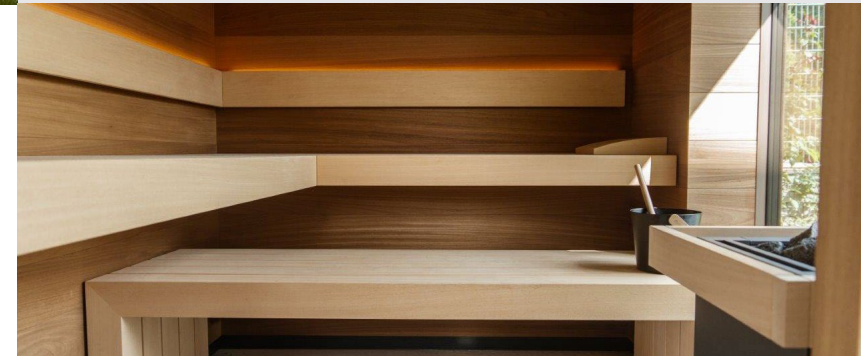

- Более высокие требования к конструкции, изоляции и выбору материала внешней отделки
- Более высокие эксплуатационные и первоначальные затраты

Финские сауны

Мы предлагаем стандартные модели финской сауны двух типов: базовые и особые, которые отличаются друг от друга не только внешним видом, но и ключевым оснащением. При этом вы можете комбинировать элементы дизайна разных моделей, чтобы окончательная форма сауны стала для вас идеальной! Второй вариант — спроектировать полностью индивидуальную сауну с учетом своих пожеланий и идей, даже самых нестандартных! Выберите материал внутренней и внешней отделки, ширину и тип скамьи, печь и дополнительное оборудование — и мы поможем вам эффективно использовать все необходимые материалы для правильной эксплуатации сауны и максимального комфорта ее посетителей! Установить финскую сауну можно практически где угодно — в подвальном помещении, в ванной комнате или даже в саду. Если вам нужна исключительная сауна по внешнему виду, комфорту, функциональности, вариативности или сроку службы, продукция ТАО несомненно станет для вас правильным выбором, в чем вы быстро убедитесь сами!