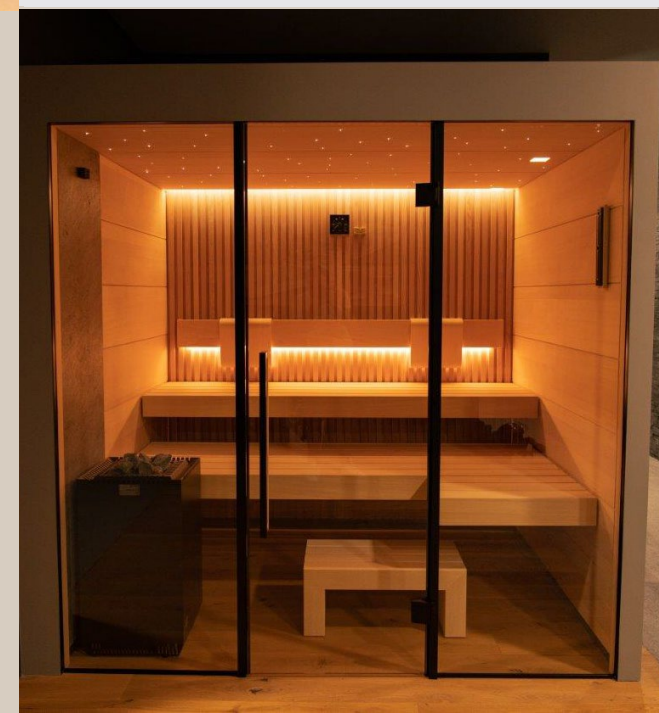

Модель CONTI

- Возможность регулировки размера
- Эстетически сбалансированная концепция, объединяющая современный стиль и уют
- Внутренняя отделка в виде горизонтальных или вертикальных панелей из болиголова, грецкого ореха или сосны
- Фиксируемая скамья из болиголова или орехового дерева с оригинальным дизайном и подсветкой