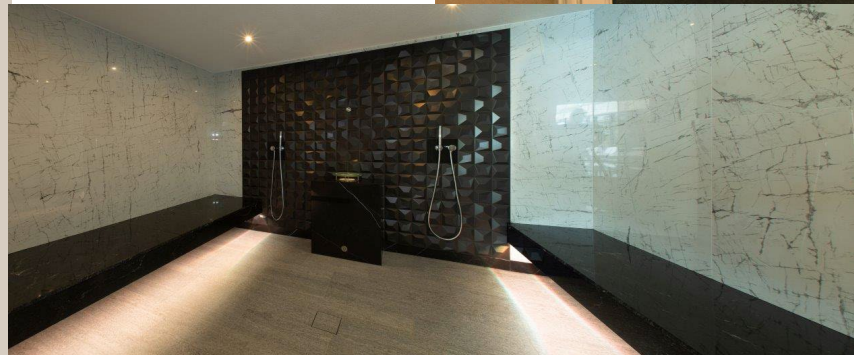

Базовое оборудование паровой кабины: отделка

Из-за высокой (до 100%) влажности в парной наиболее важными характеристиками материала отделки паровых бань и кабин для спа-процедур является водонепроницаемость и устойчивость к впитыванию. Мы предлагаем широкий ассортимент отделки различного дизайна, цветовых оттенков, размеров и толщины материала. Например, вы можете выбрать натуральный камень, керамику или роскошную стеклянную мозаику и оборудовать сауну большой стеклянной дверью!

Природный камень

Используется гладкий камень, грубо отесанный камень, колотый камень или, к примеру, декоративная облицовочная лента.

Мозаика

Стеклянная мозаика является наиболее популярной, но по желанию заказчика мы можем покрыть стены сауны мозаикой из натурального камня, для чего требуется их специальная пропитка.

Стекло

Стеклянная дверь или пристройка сауны к окну. Стекло всё чаще становится элементом дизайна современных паровых кабин.

Керамика

Керамическая плитка — еще один водонепроницаемый материал, который нагревается только до температуры, приятной на ощупь. Благодаря разнообразию размеров, цветов и дизайна данный тип отделки паровой кабины пользуется большой популярностью.