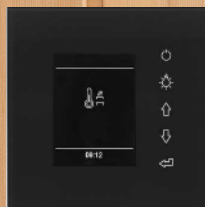

Базовое оборудование сауны: панели управления

Панель управления, безусловно, является обязательным элементом сауны. Все предлагаемые панели управления используют самые современные технологии, что гарантирует еще больший комфорт, длительный срок службы и безопасную эксплуатацию сауны.

Кроме того, приобретя специальное дополнительное оборудование, вы сможете работать со всеми панелями управления, оснащенными дисплеем, удаленно через приложение или систему «Умный дом». В частности, можно будет разогреть сауну одним нажатием кнопки, например, по дороге с работы, и к вашему приезду сауна уже будет готова к посещению!

Базовые панели управления

Всего несколько понятных кнопок на базовой панели управления позволят контролировать все параметры сауны.

- Максимальная простота
- Включены в основное оборудование большинства моделей саун
- Подходят для саун с небольшим количеством аксессуаров

Интеллектуальное сенсорное управление

Стильная сенсорная панель управления, которая позволяет контролировать все типы современных аксессуаров сауны.

- Цветной сенсорный экран
- Управление через мобильное приложение
- Подключение к системе «Умный дом»
- Контроль новейших функций сауны

Управление через приложение

Управляйте своей сауной удаленно, в любом месте и в любое время. Благодаря мобильному приложению вам никогда не придется ждать прогрева сауны.

- Интуитивно понятный интерфейс
- Возможность установки температуры и влажности воздуха на заданное время