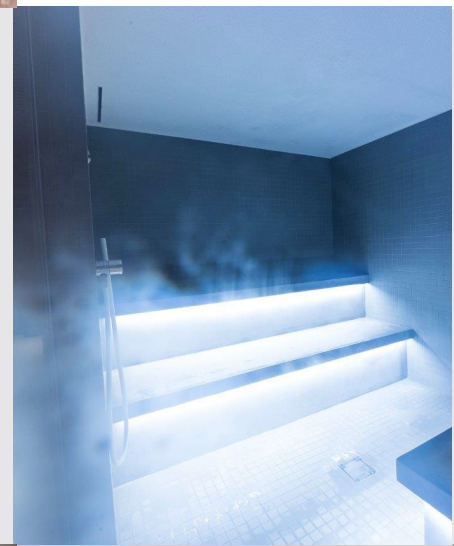

Базовое оборудование паровой кабины: отделка

Из-за высокой (до 100%) влажности в парной наиболее важными характеристиками материала отделки паровых бань и кабин для спа-процедур является водонепроницаемость и устойчивость к впитыванию. Мы предлагаем широкий ассортимент отделки различного дизайна, цветовых оттенков, размеров и толщины материала. Например, вы можете выбрать натуральный камень, керамику или роскошную стеклянную мозаику и оборудовать сауну большой стеклянной дверью!

Стекло

Стеклянная дверь или пристройка сауны к окну. Стекло всё чаще становится элементом дизайна современных паровых кабин.

Керамика

Керамическая плитка — еще один водонепроницаемый материал, который нагревается только до температуры, приятной на ощупь. Благодаря разнообразию размеров, цветов и дизайна данный тип отделки паровой кабины пользуется большой популярностью.

Дополнительные аксессуары для паровой кабины

Сделайте внешний вид вашей паровой кабины более живым с помощью стильного освещения, декоративных изображений и эксклюзивных каменных панелей или дополните дизайн комнаты для спа-процедур, например, внутренней декоративной «соляной» стеной. Нравится стандартная модель, но хотите придать ее интерьеру изысканности? Мы с радостью выполним ваши пожелания!

«Звездное небо»

С помощью дизайнерского решения потолочного освещения, состоящего из десятков небольших светодиодных ламп, вы можете создать романтическое звездное небо на потолке сауны.

Освещение

Непрямое освещение создаст в паровой кабине расслабляющую атмосферу: вы можете выбрать подсветку скамей и потолка в любых оттенках. Выбор всегда за вами!