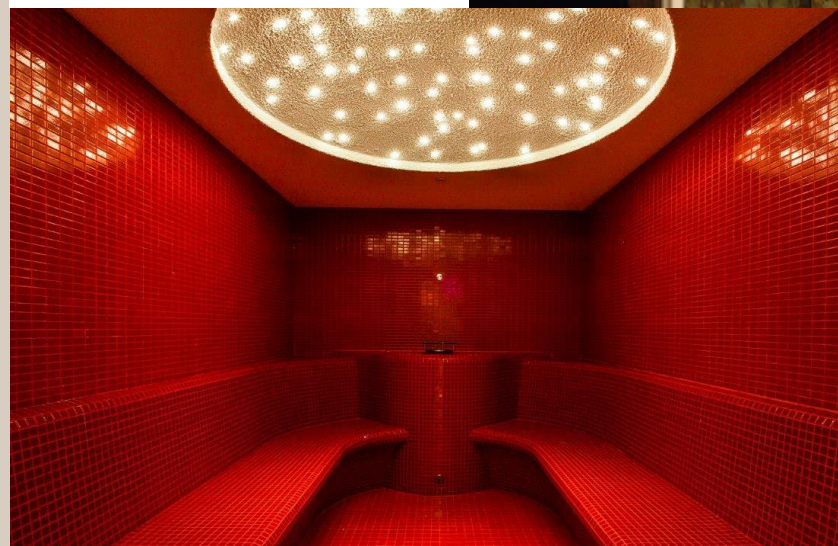

Дополнительные аксессуары для паровой кабины

Сделайте внешний вид вашей паровой кабины более живым с помощью стильного освещения, декоративных изображений и эксклюзивных каменных панелей или дополните дизайн комнаты для спа-процедур, например, внутренней декоративной «соляной» стеной. Нравится стандартная модель, но хотите придать ее интерьеру изысканности? Мы с радостью выполним ваши пожелания!

«Звездное небо»

С помощью дизайнерского решения потолочного освещения, состоящего из десятков небольших светодиодных ламп, вы можете создать романтическое звездное небо на потолке сауны.